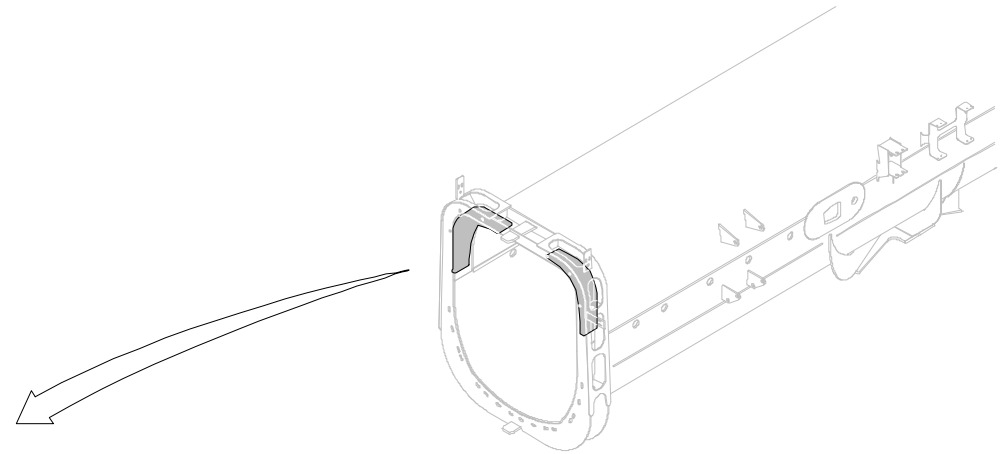

GROVE

EINBAUTEILE GRUNDKOEPPER
 COMPONENT PARTS BASIC MEMBER

BILDTAFEL
 PICTORIAL DISPLAY

GMK 5220

03.09

3157790-ETL #

6/8

G 506

64 65 66 67 68
 69 70 71 72 73
 74 75 76 77 78
 79 80

64 65 66 67 68
 69 70 71 72 73
 74 75 76 77 78
 79 80

GROVE

EINBAUTEILE GRUNDKOEPPER
COMPONENT PARTS BASIC MEMBER

BILDTAFFEL
PICTORIAL DISPLAY

GMK 5220