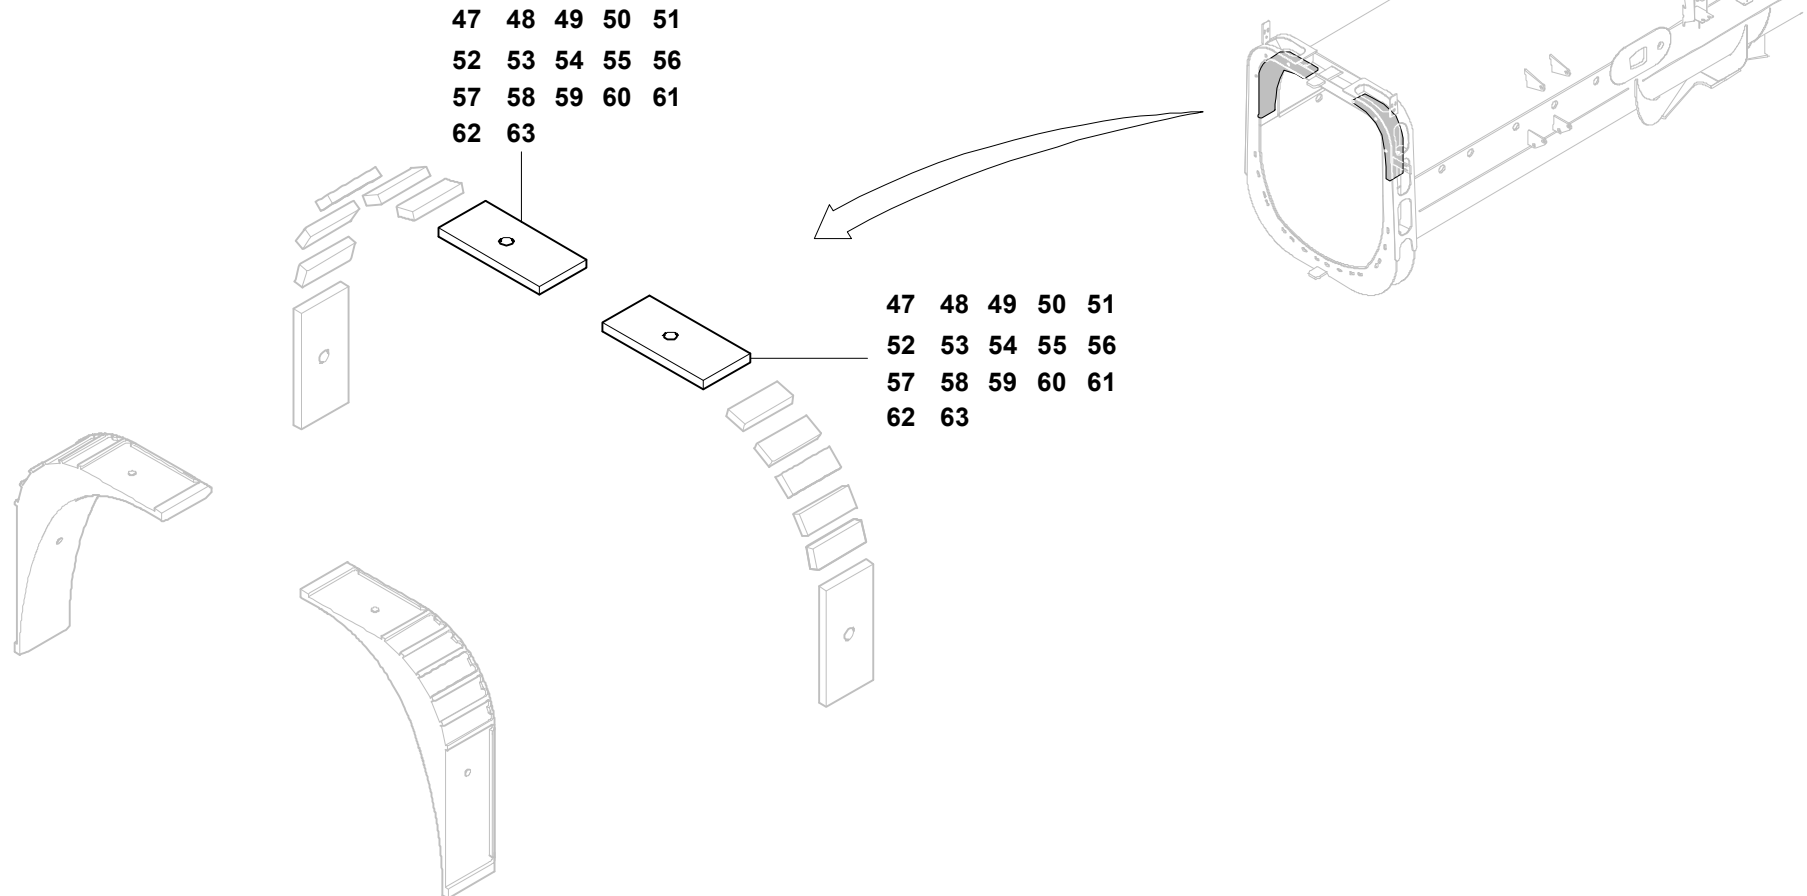

GROVE

EINBAUTEILE GRUNDKOEPPER
 COMPONENT PARTS BASIC MEMBER

BILDТАFEL
 PICTORIAL DISPLAY

GMK 5220

03.09

3157790-ETL #

5/8

G 506

GROVE

EINBAUTEILE GRUNDKOEPPER
 COMPONENT PARTS BASIC MEMBER

BILDTAFEL
 PICTORIAL DISPLAY

GMK 5220

03.09

3157790-ETL #

6/8

G 506