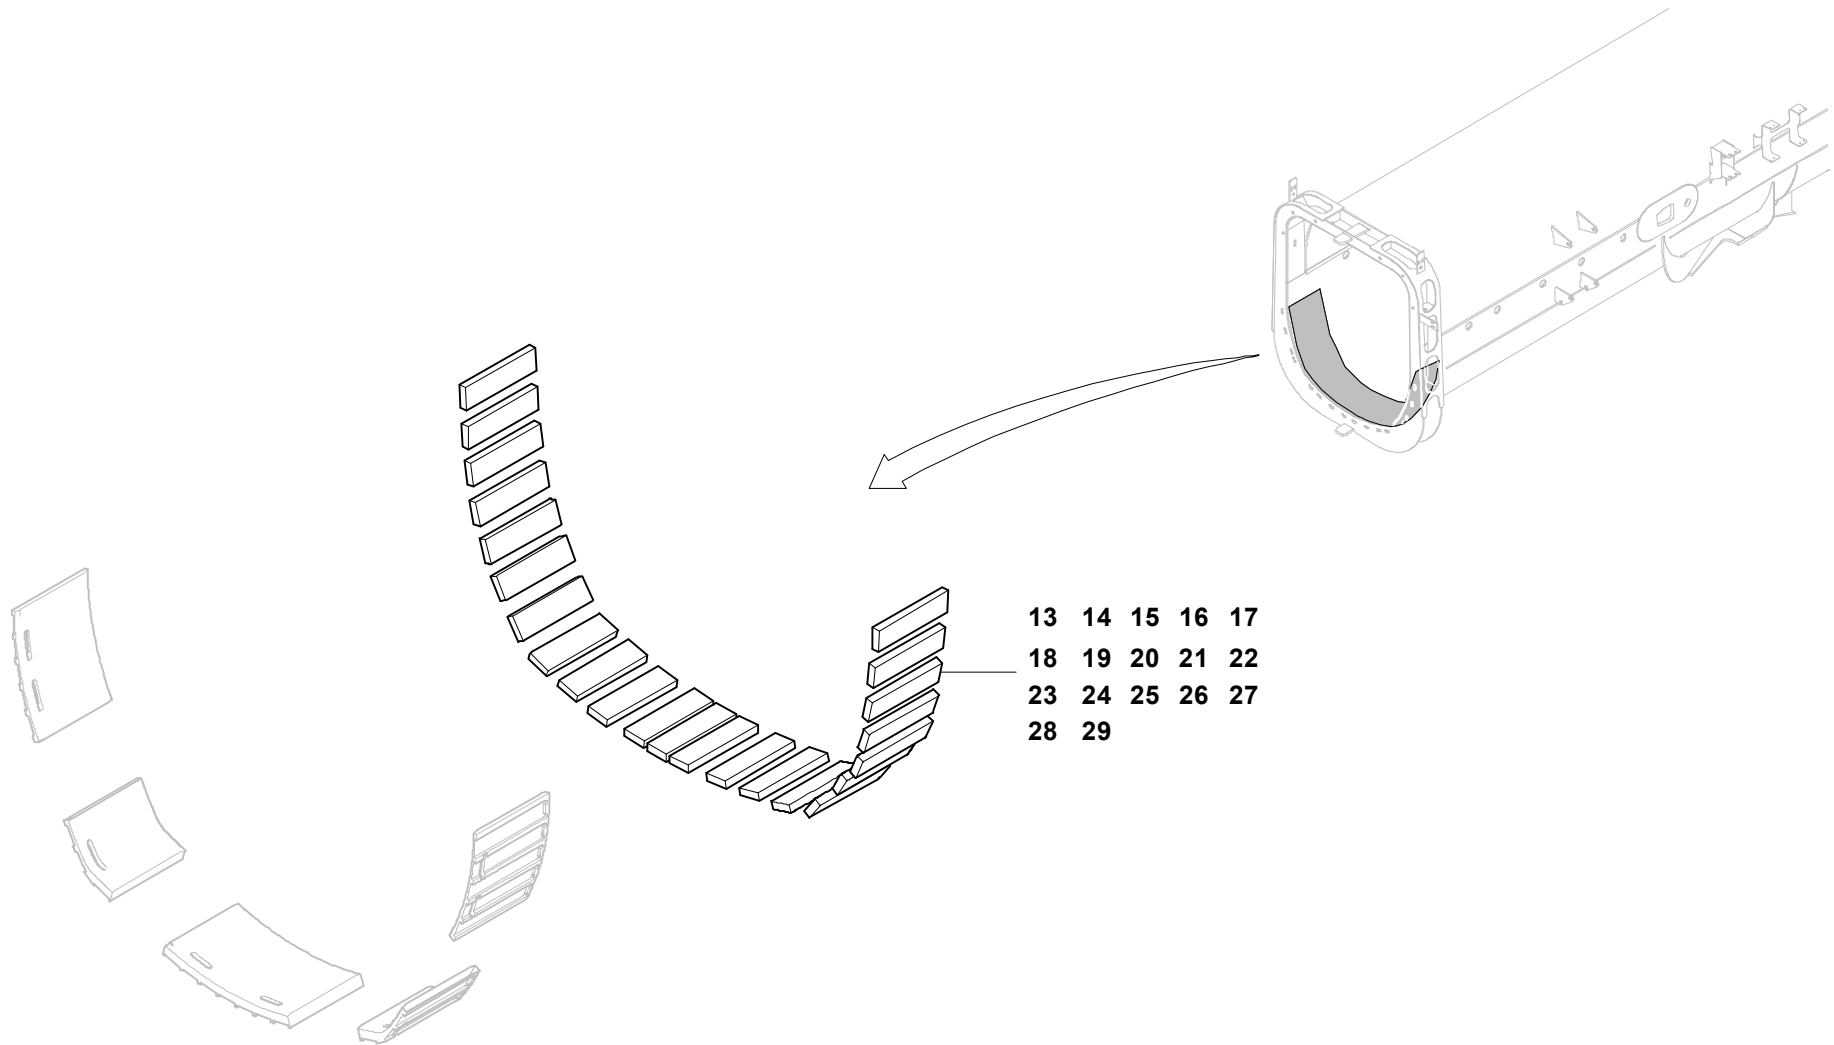

GROVE

EINBAUTEILE GRUNDKOEPPER
 COMPONENT PARTS BASIC MEMBER

BILDТАFEL
 PICTORIAL DISPLAY

GMK 5220

03.09

3157790-ETL #

1/8

G 506

GROVE

EINBAUTEILE GRUNDKOEPPER
 COMPONENT PARTS BASIC MEMBER

BILDTADEL
 PICTORIAL DISPLAY

GMK 5220

03.09

3157790-ETL #

2/8

G 506

GROVE

EINBAUTEILE GRUNDKOEPPER
 COMPONENT PARTS BASIC MEMBER

BILDTAFEL
 PICTORIAL DISPLAY

GMK 5220

03.09

3157790-ETL #

3/8

G 506

GROVE

EINBAUTEILE GRUNDKOEPPER
 COMPONENT PARTS BASIC MEMBER

BILDTAFEL
 PICTORIAL DISPLAY

GMK 5220

03.09

3157790-ETL #

4/8

G 506