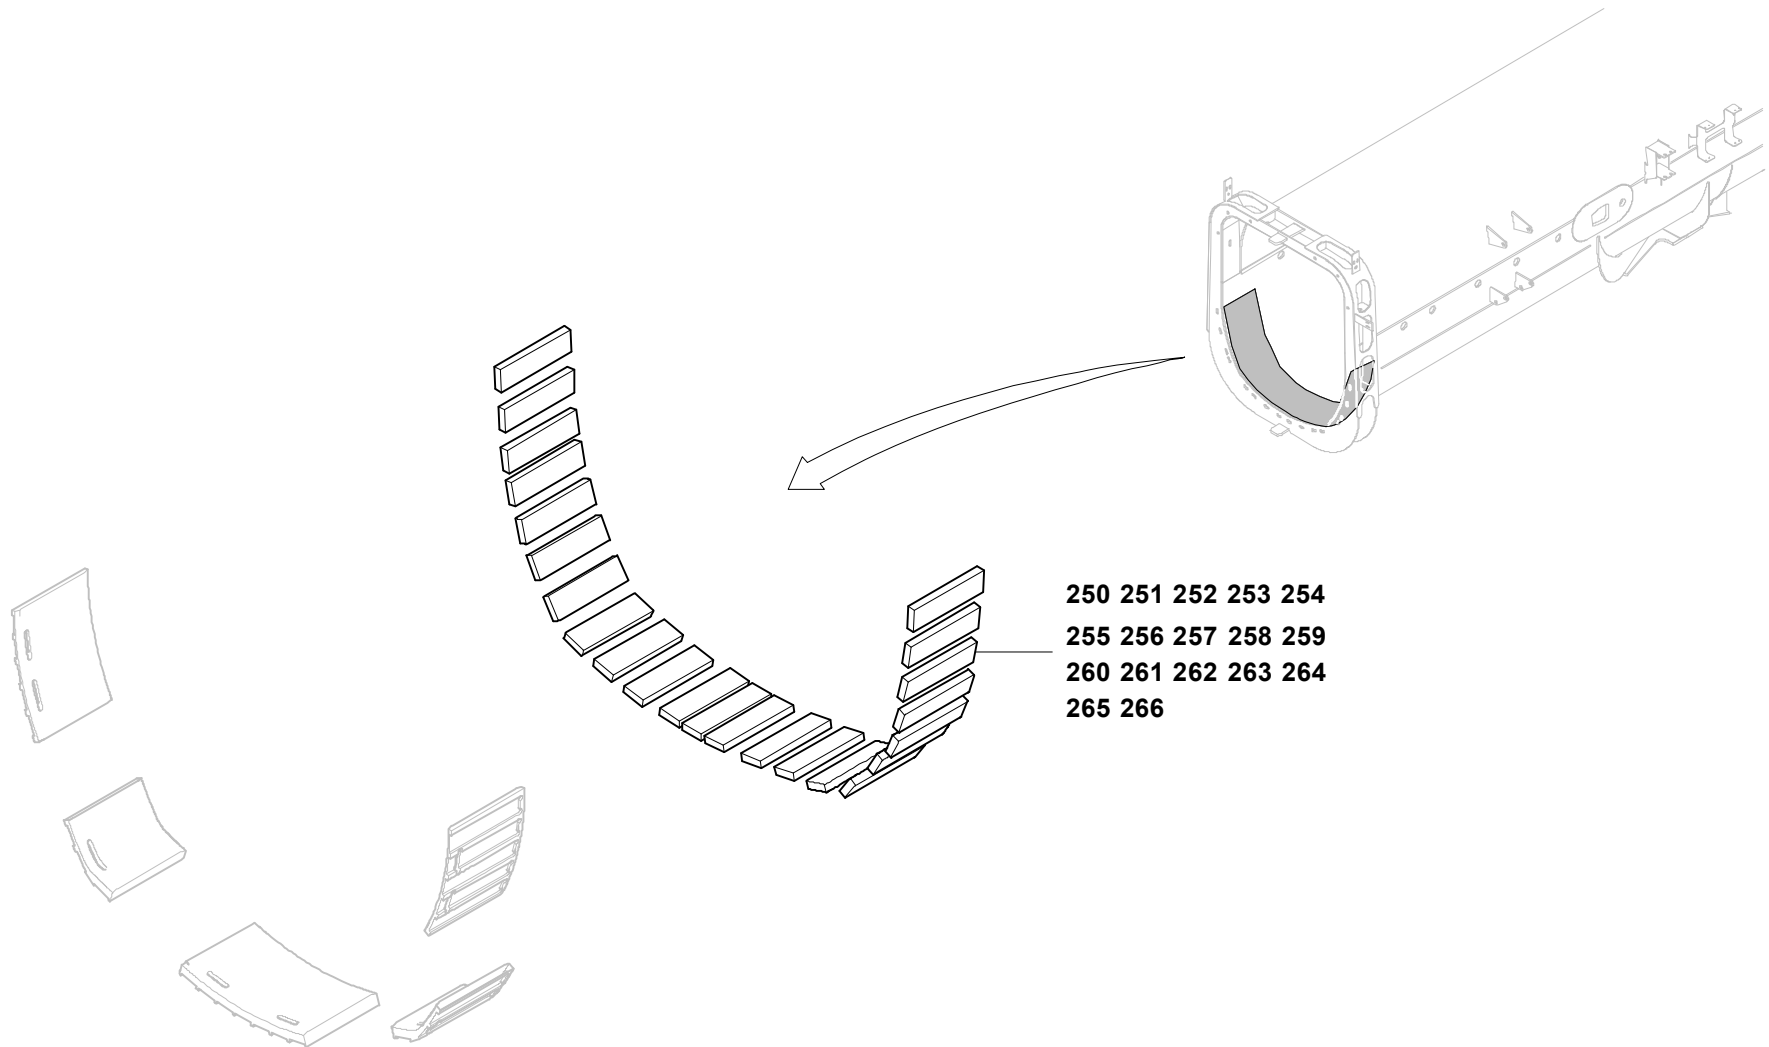

GROVE

EINBAUTEILE GRUNDKOEPPER
 COMPONENT PARTS BASIC MEMBER

BILDTADEL
 PICTORIAL DISPLAY

GMK 5220

03.09

3157790-ETL #

2/8

G 506

GROVE

EINBAUTEILE GRUNDKOEPPER
 COMPONENT PARTS BASIC MEMBER

BILDTAFEL
 PICTORIAL DISPLAY

GMK 5220

03.09

3157790-ETL #

3/8

G 506

GROVE

EINBAUTEILE GRUNDKOEPPER
 COMPONENT PARTS BASIC MEMBER

BILDTAFEL
 PICTORIAL DISPLAY

GMK 5220

03.09

3157790-ETL #

4/8

G 506