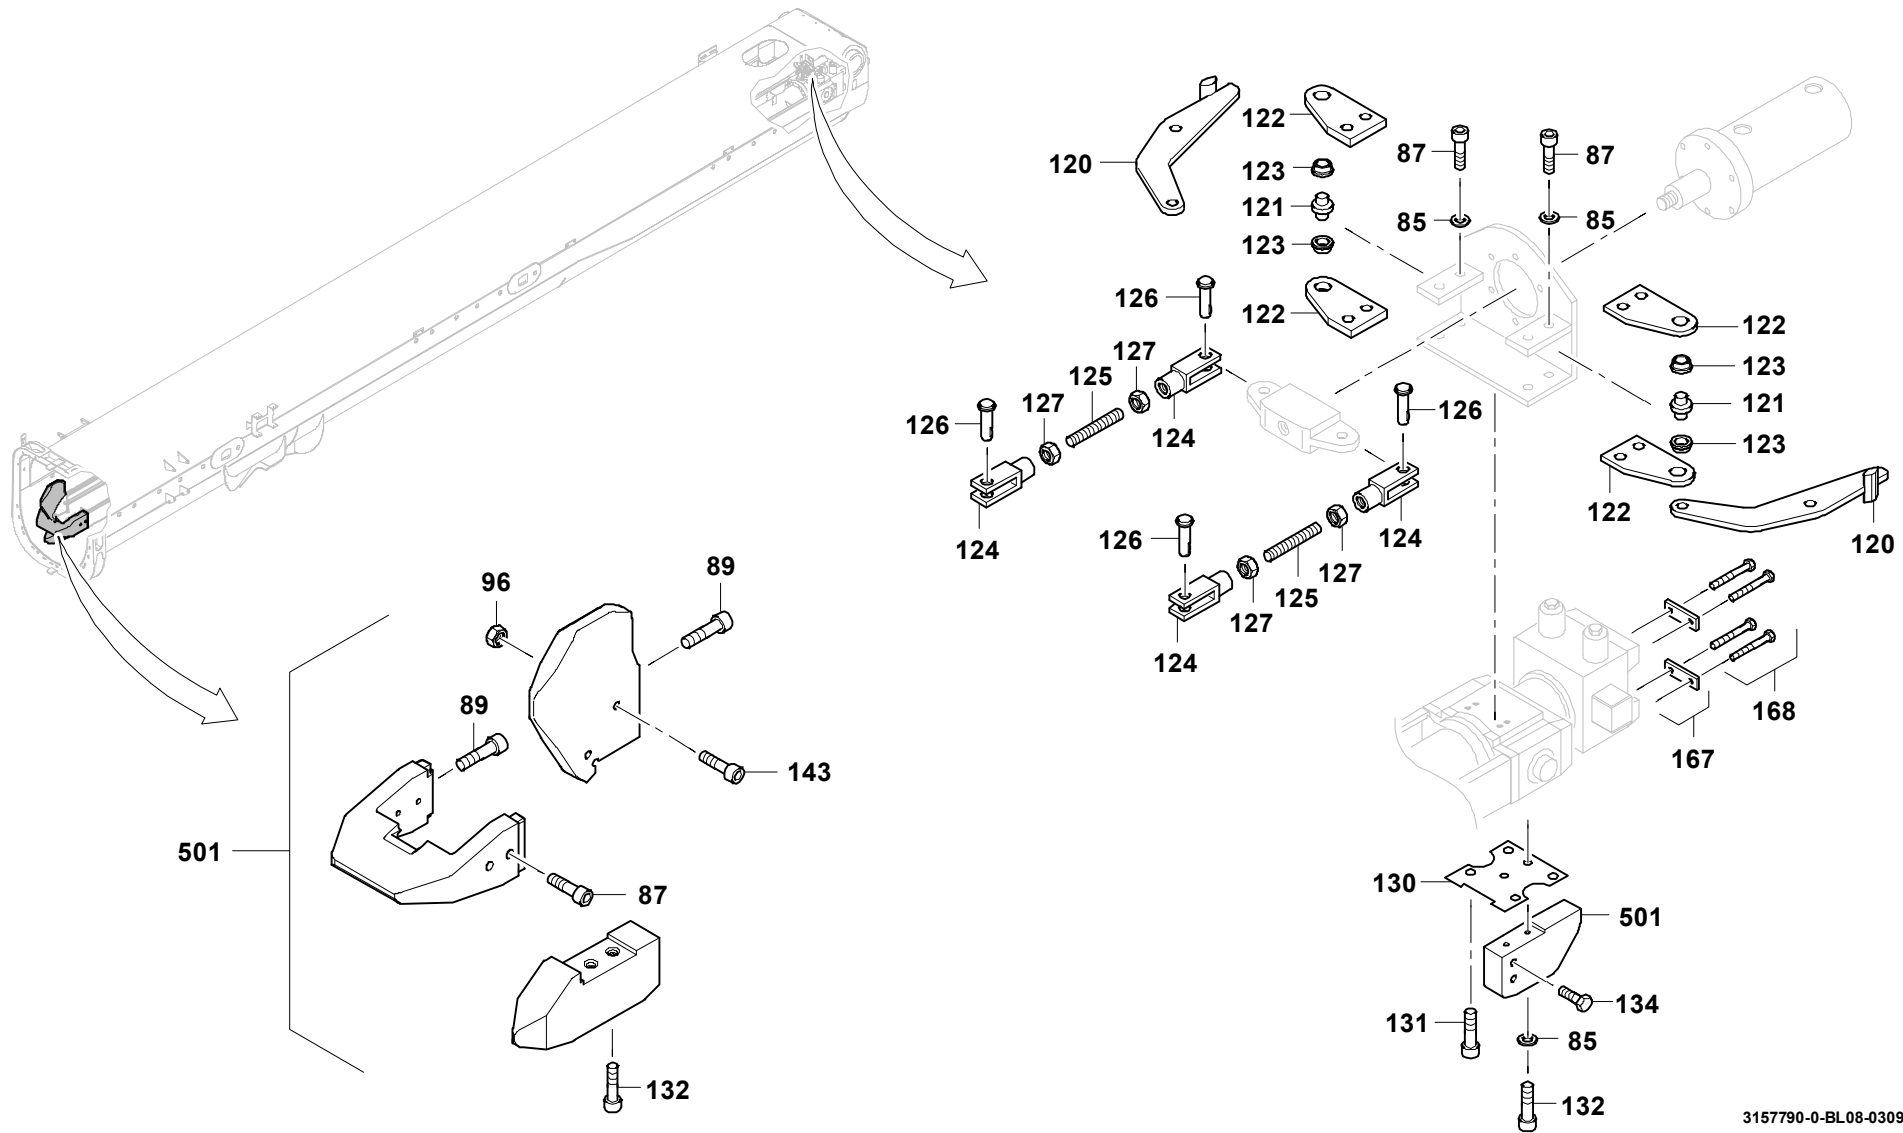

GROVE

EINBAUTEILE GRUNDKOEPPER
COMPONENT PARTS BASIC MEMBER

BILDTADEL
PICTORIAL DISPLAY

GMK 5220

03.09

3157790-ETL #

8/8

G 506

3157790-0-BL08-0309-5220