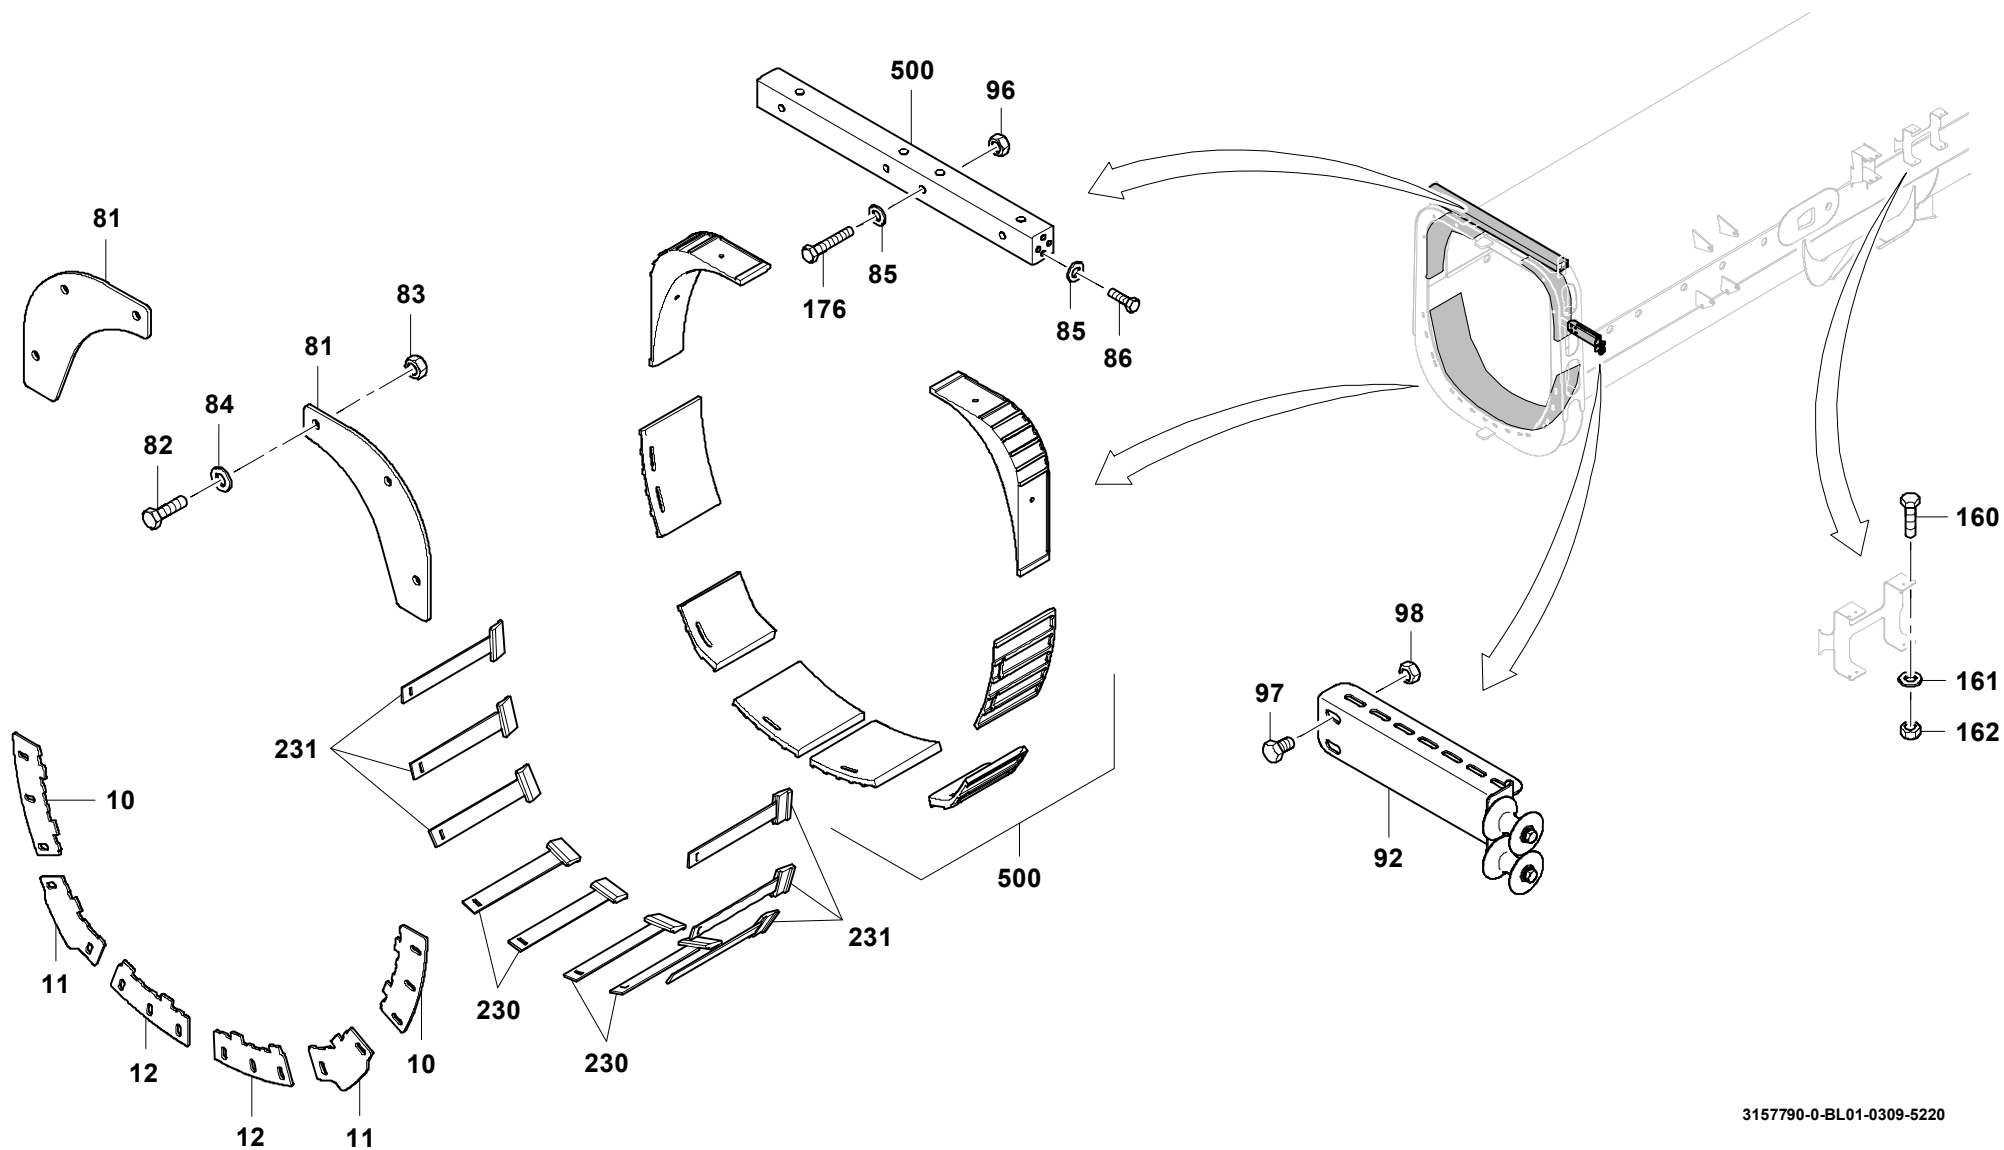

GROVE

EINBAUTEILE GRUNDKOEPPER
 COMPONENT PARTS BASIC MEMBER

BILDТАFEL
 PICTORIAL DISPLAY

GMK 5220

03.09

3157790-ETL #

1/8

G 506

GROVE

EINBAUTEILE GRUNDKOEPPER
 COMPONENT PARTS BASIC MEMBER

BILDTADEL
 PICTORIAL DISPLAY

GMK 5220

03.09

3157790-ETL #

2/8

G 506

GROVE

EINBAUTEILE GRUNDKOEPPER
 COMPONENT PARTS BASIC MEMBER

BILDTAFEL
 PICTORIAL DISPLAY

GMK 5220

03.09

3157790-ETL #

3/8

G 506

GROVE

EINBAUTEILE GRUNDKOEPPER
 COMPONENT PARTS BASIC MEMBER

BILDTAFEL
 PICTORIAL DISPLAY

GMK 5220

03.09

3157790-ETL #

4/8

G 506