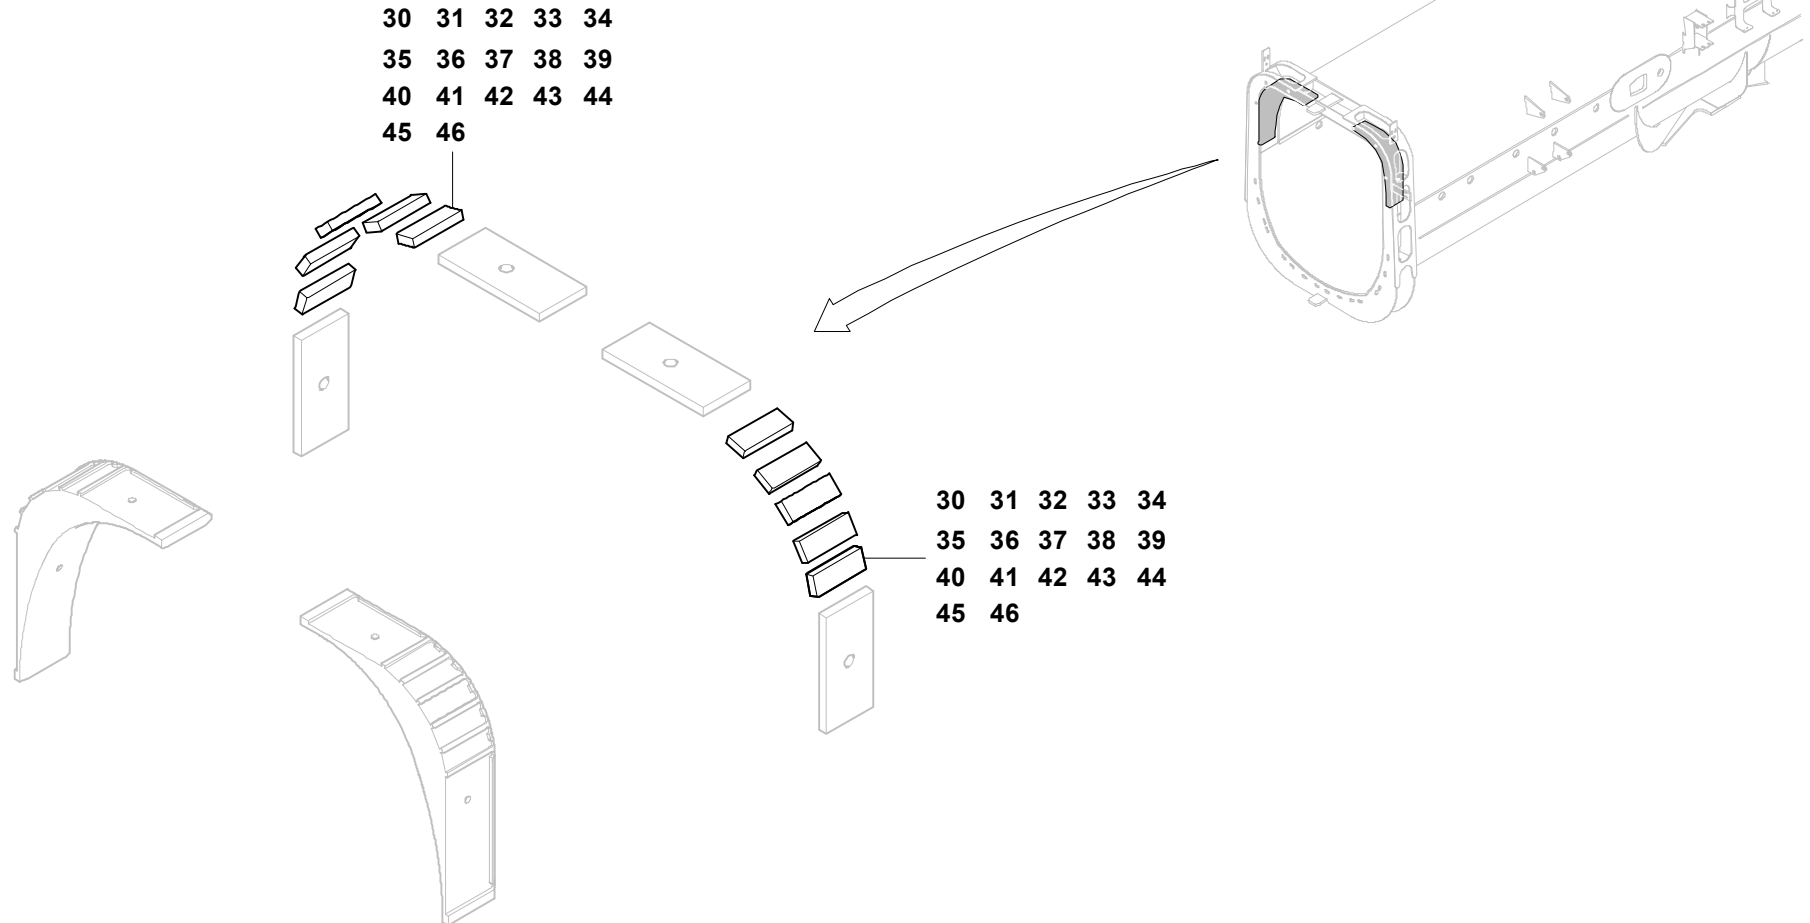

GROVE

EINBAUTEILE GRUNDKOEPPER
 COMPONENT PARTS BASIC MEMBER

BILDTAFEL
 PICTORIAL DISPLAY

GMK 5220

03.09

3157790-ETL #

4/8

G 506

GROVE

EINBAUTEILE GRUNDKOEPPER
 COMPONENT PARTS BASIC MEMBER

BILDТАFEL
 PICTORIAL DISPLAY

GMK 5220

03.09

3157790-ETL #

5/8

G 506