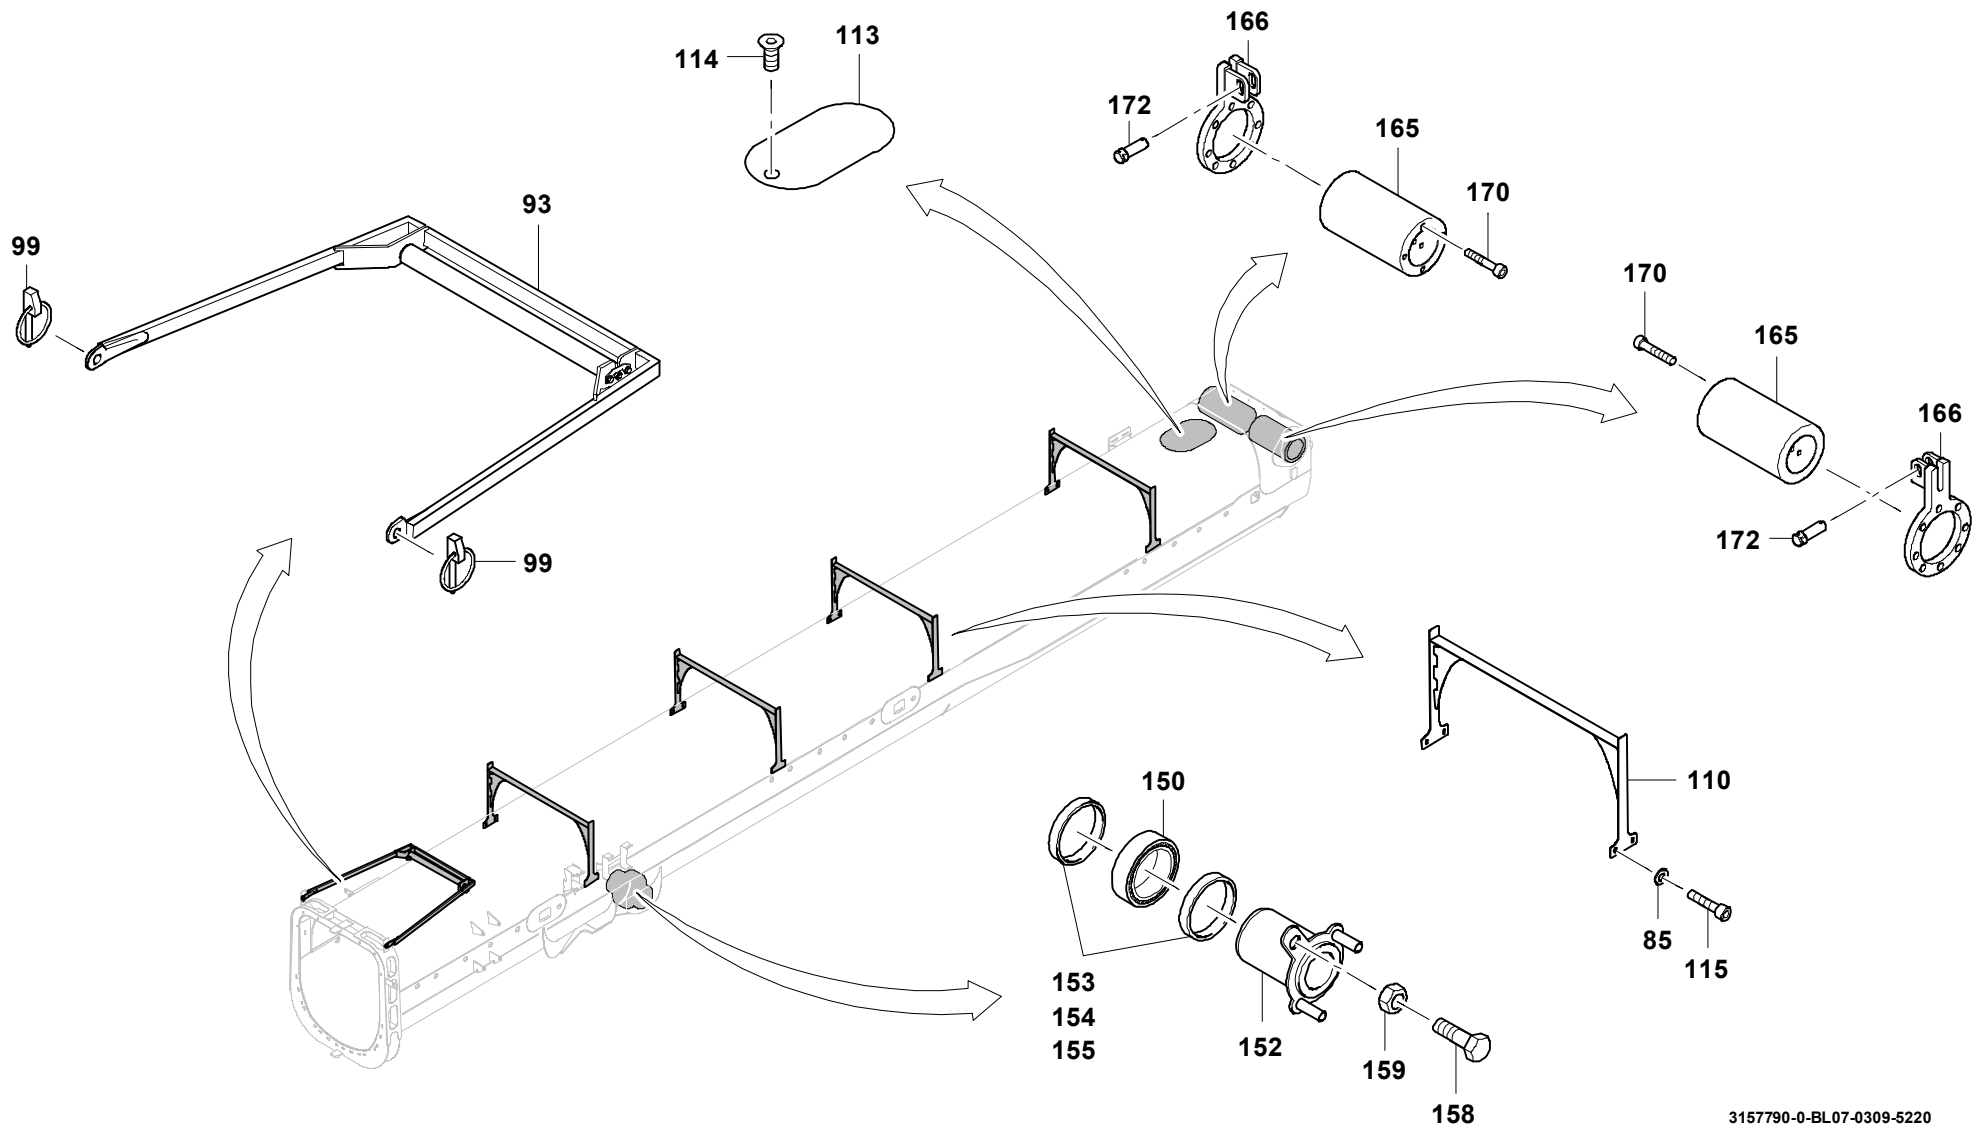

GROVE

EINBAUTEILE GRUNDKOEPPER
 COMPONENT PARTS BASIC MEMBER

BILDTAFEL
 PICTORIAL DISPLAY

GMK 5220

03.09

3157790-ETL #

6/8

G 506

64 65 66 67 68
 69 70 71 72 73
 74 75 76 77 78
 79 80

64 65 66 67 68
 69 70 71 72 73
 74 75 76 77 78
 79 80

GROVE

EINBAUTEILE GRUNDKOEPPER
COMPONENT PARTS BASIC MEMBER

BILDTAFFEL
PICTORIAL DISPLAY

GMK 5220

03.09

3157790-ETL #

7/8

G 506

3157790-0-BL07-0309-5220

GROVE
 EINBAUTEILE GRUNDKOEPPER
 COMPONENT PARTS BASIC MEMBER

 BILDTADEL
 PICTORIAL DISPLAY
GMK 5220

03.09